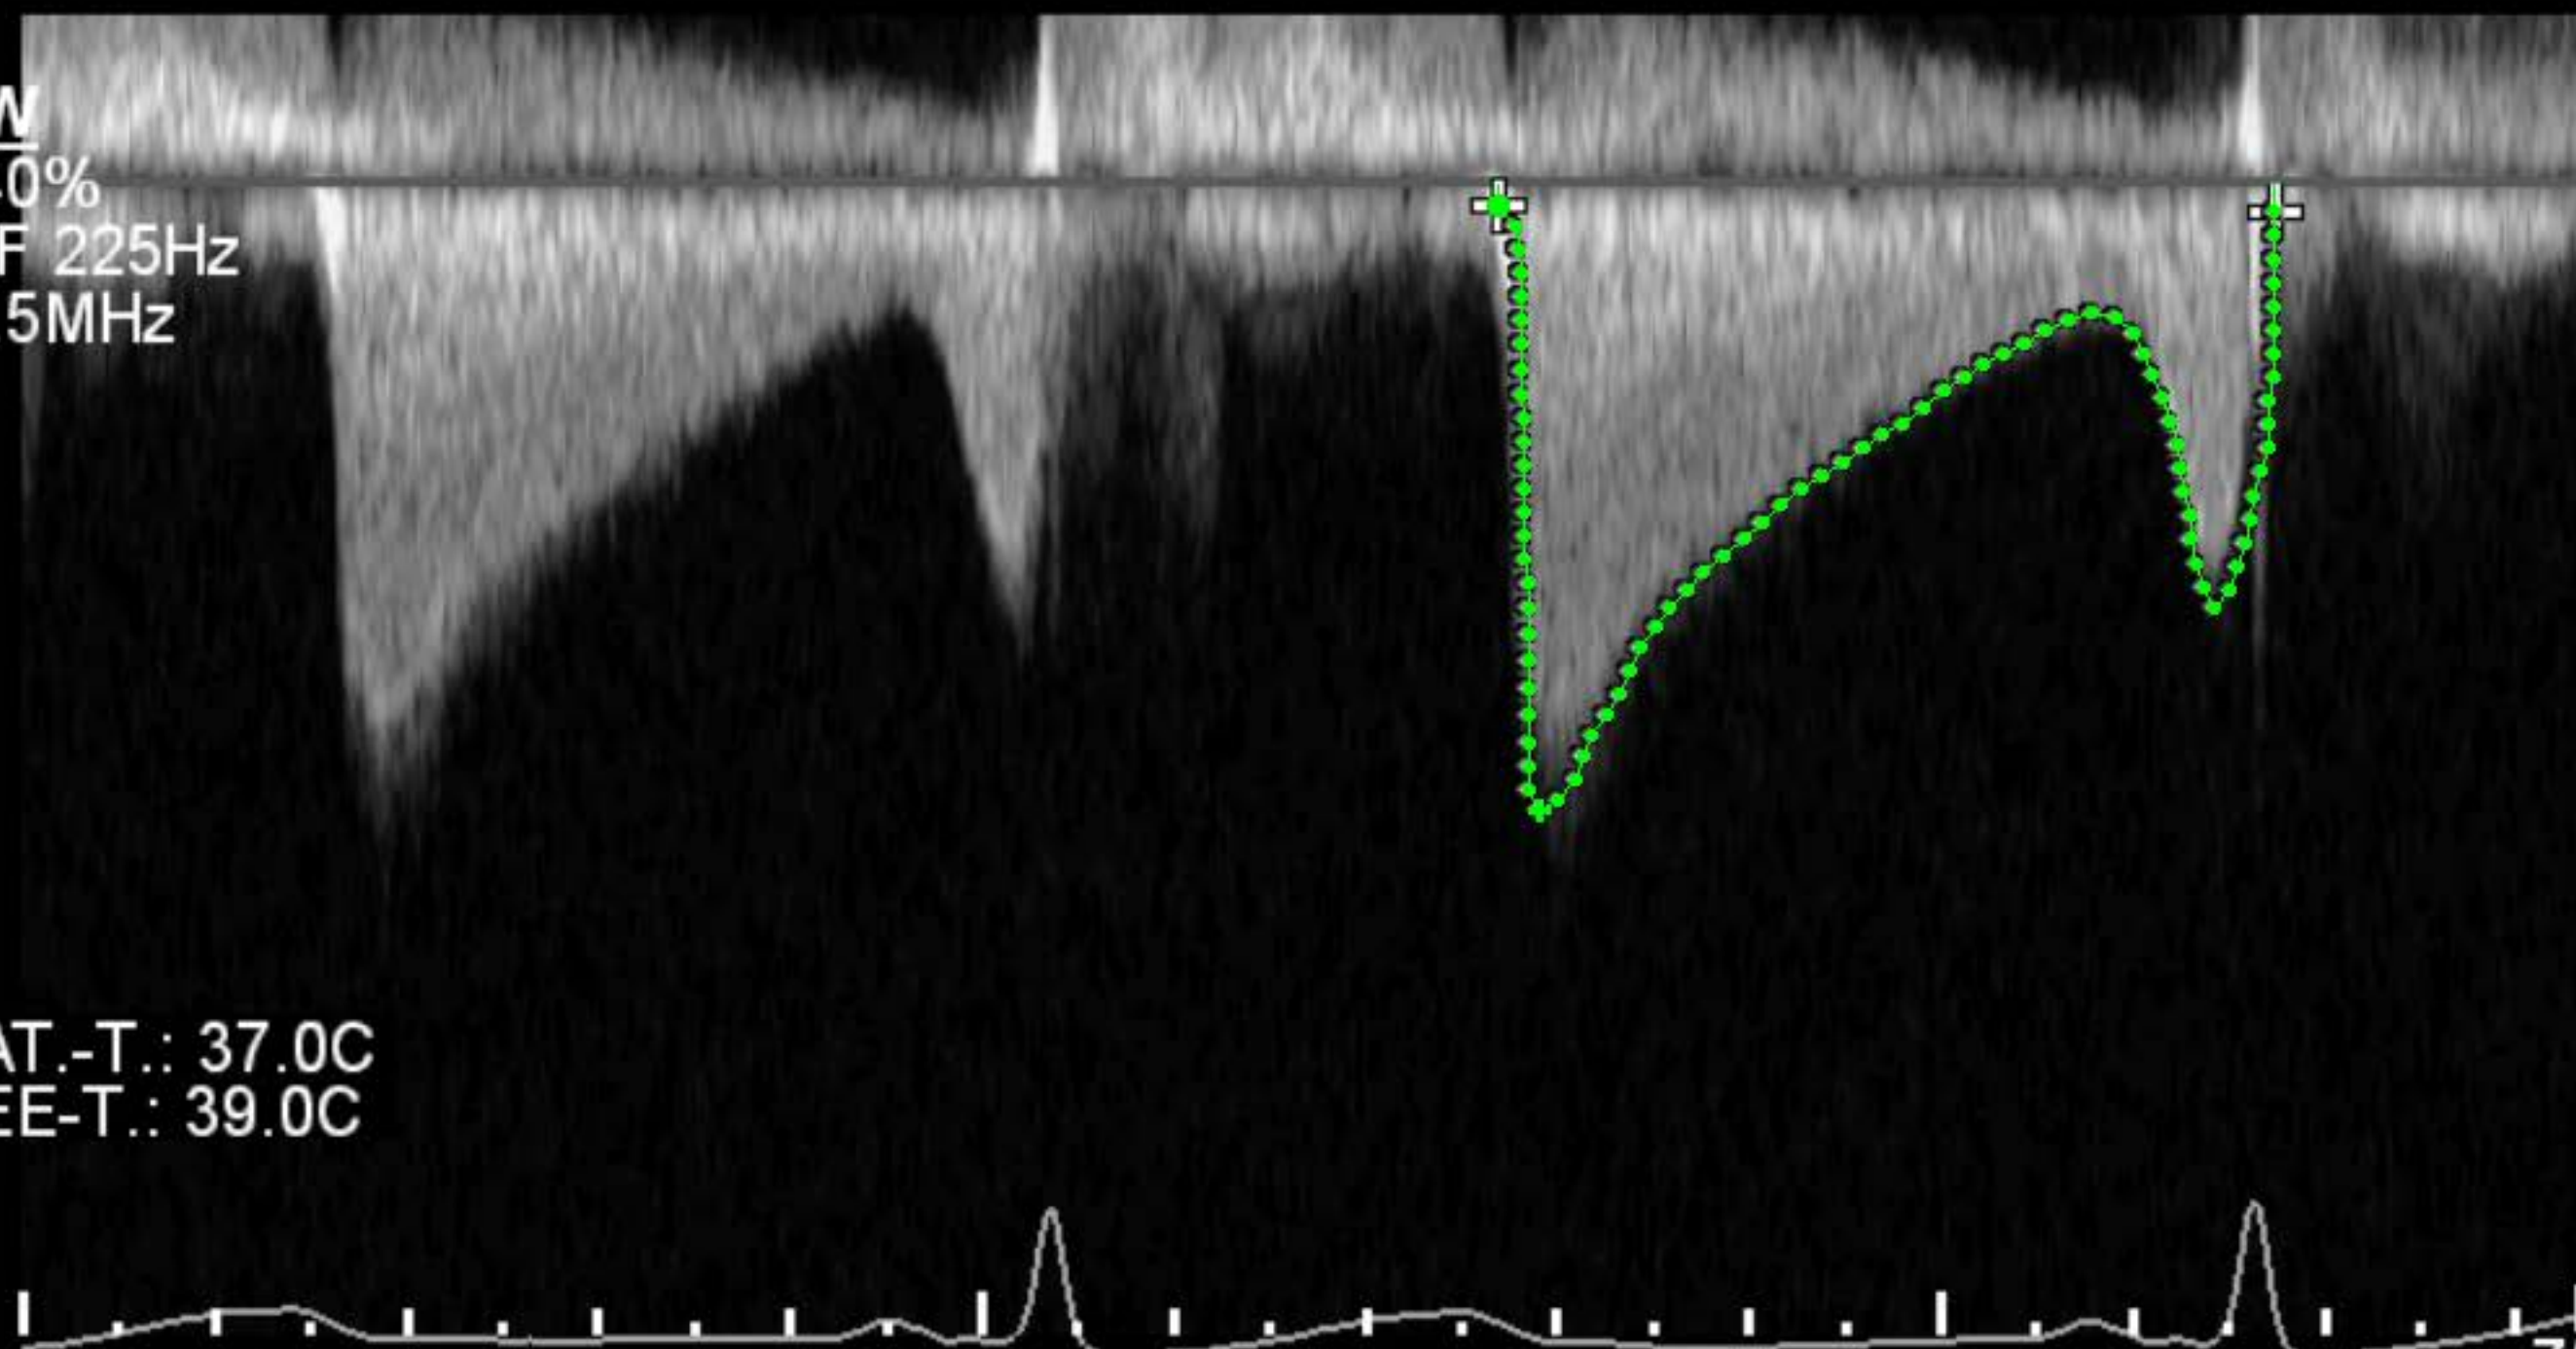

Erw. Echo

X8-2t
72Hz
10cm

2D
42%
C 50
P Aus
Allg

TISO
 MV U2m = 89,7 cm/s
 MV U2 VTI = 72,6 cm
 + MV max PG = 13,5 mmHg
 MV U2 max = 183,6 cm/s

S4

+ MV VTI
 Vmax 184 cm/s
 Vm 89.4 cm/s
 Max PG 13 mmHg
 MPG 4 mmHg
 VTI 72.7 cm

CW
40%
WF 225Hz
2.5MHz

-
- cm/s
-
-80
-
-160
-
-240
-
-320

PAT.-T.: 37.0C
TEE-T.: 39.0C

75mm/s 48bpm